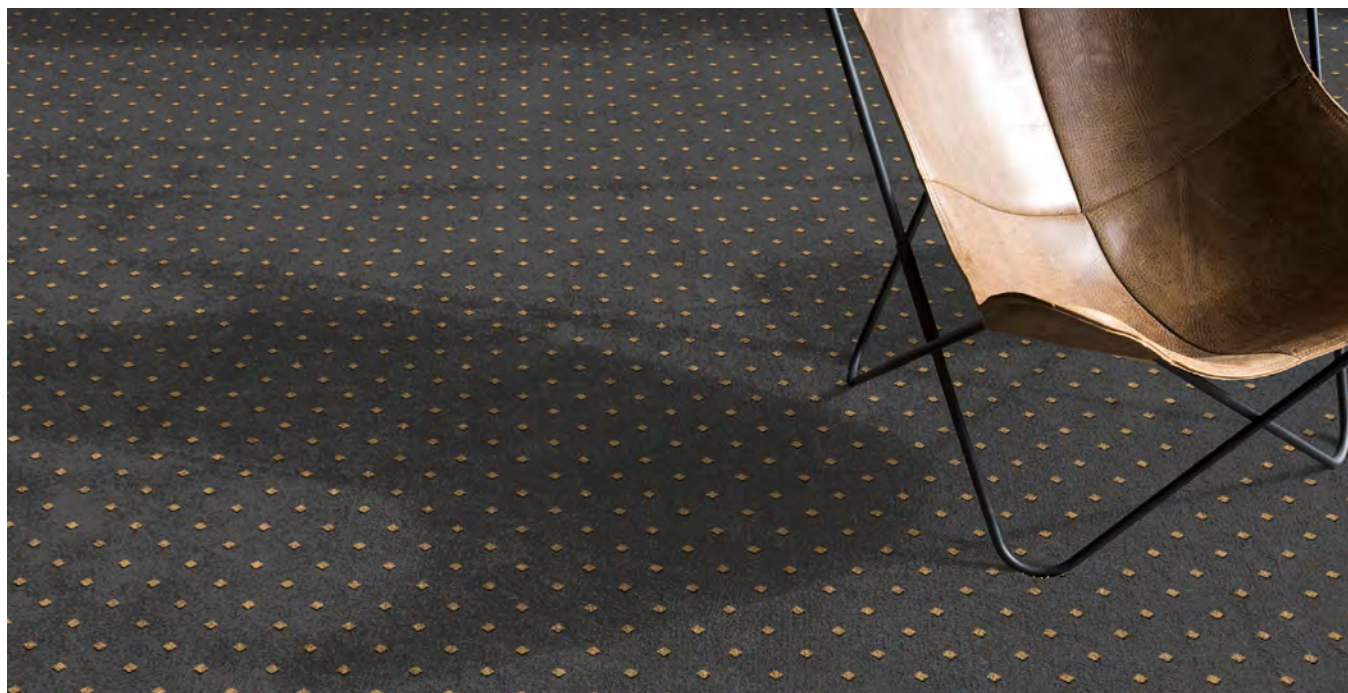

DELHI

Pattern repeat: 16 x 16 cm

119