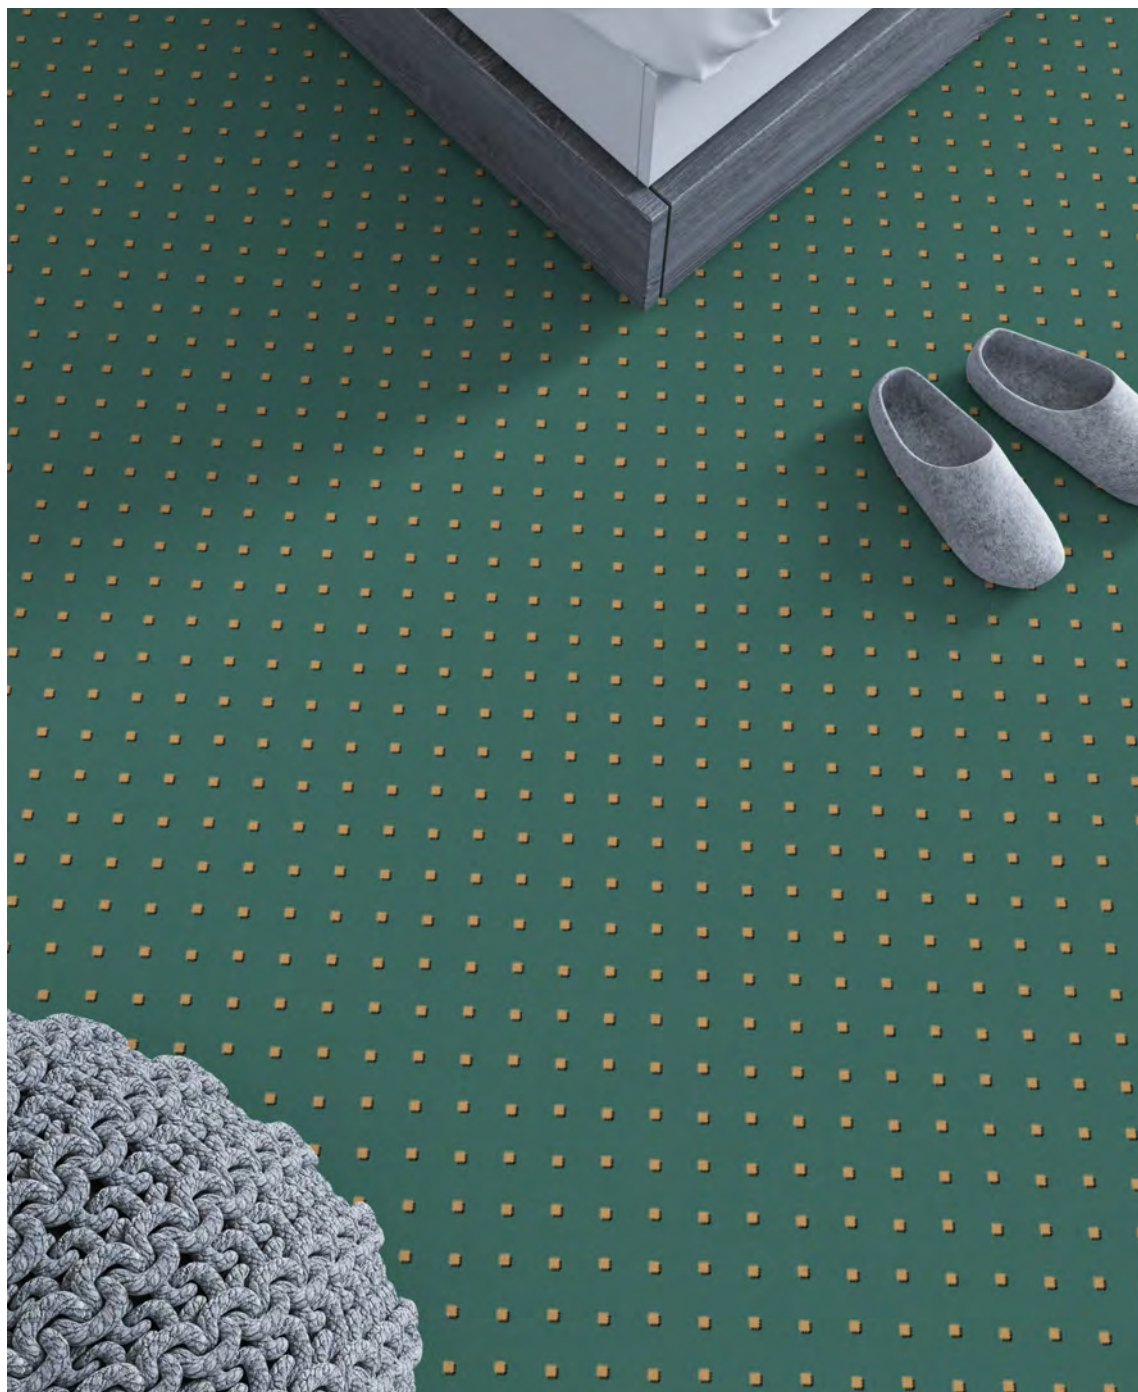

DELHI

222

CARUS®

BIG Floorcoverings nv
Rijksweg 442
B-8710 Wielsbeke - Belgium

Showroom
Boffonstraat 3
B-8710 Wielsbeke - Belgium

www.carusflooring.com
carus@bintg.com
T +32 (0)56 67 42 11 - F +32 (0)56 67 48 30